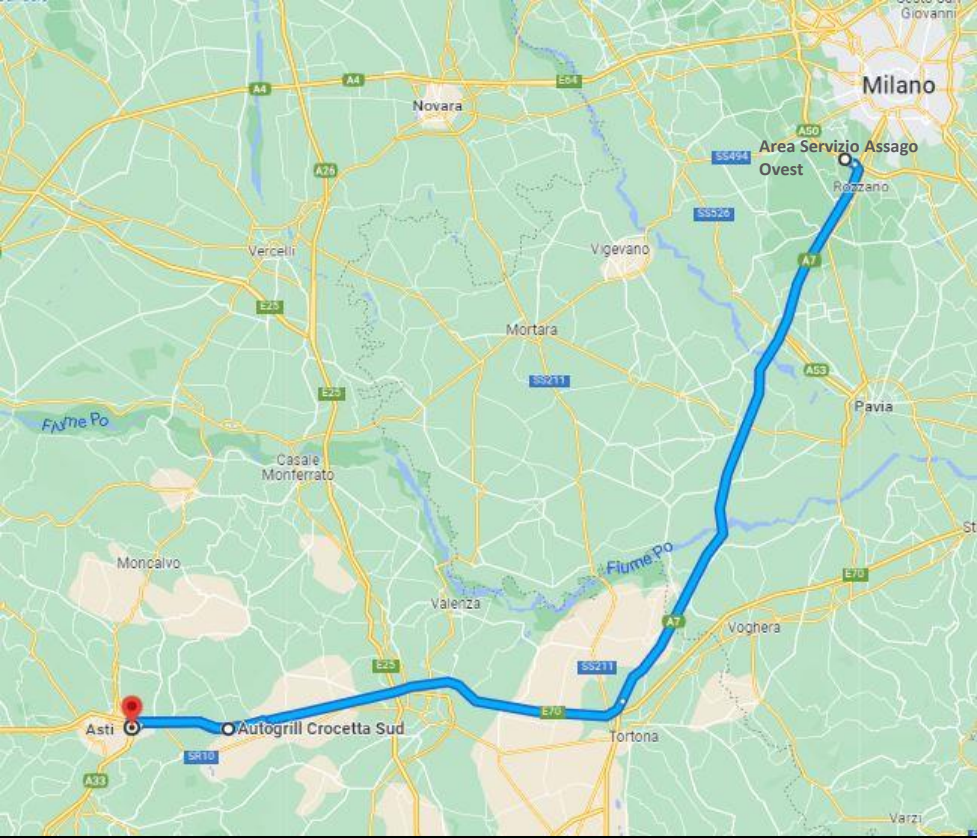

GIRO DELLE LANGHE-ROERO

14-15 GIUGNO 2025

380 Km ca

GIRO DELLE LANGHE-ROERO

14-15 GIUGNO 2025

380 Km ca

GIRO DELLE LANGHE-ROERO

14-15 GIUGNO 2025

380 Km ca

GRINZANE CAVOUR

IL CASTELLO

GIRO DELLE LANGHE-ROERO

14-15 GIUGNO 2025

380 Km ca

BAROLO

MUSEO CAVATAPPI

GIRO DELLE LANGHE-ROERO

14-15 GIUGNO 2025

380 Km ca

GOVONE CASTELLO DEI SAVOIA

GIRO DELLE LANGHE-ROERO

14-15 GIUGNO 2025

Costo a persona

200,00 €