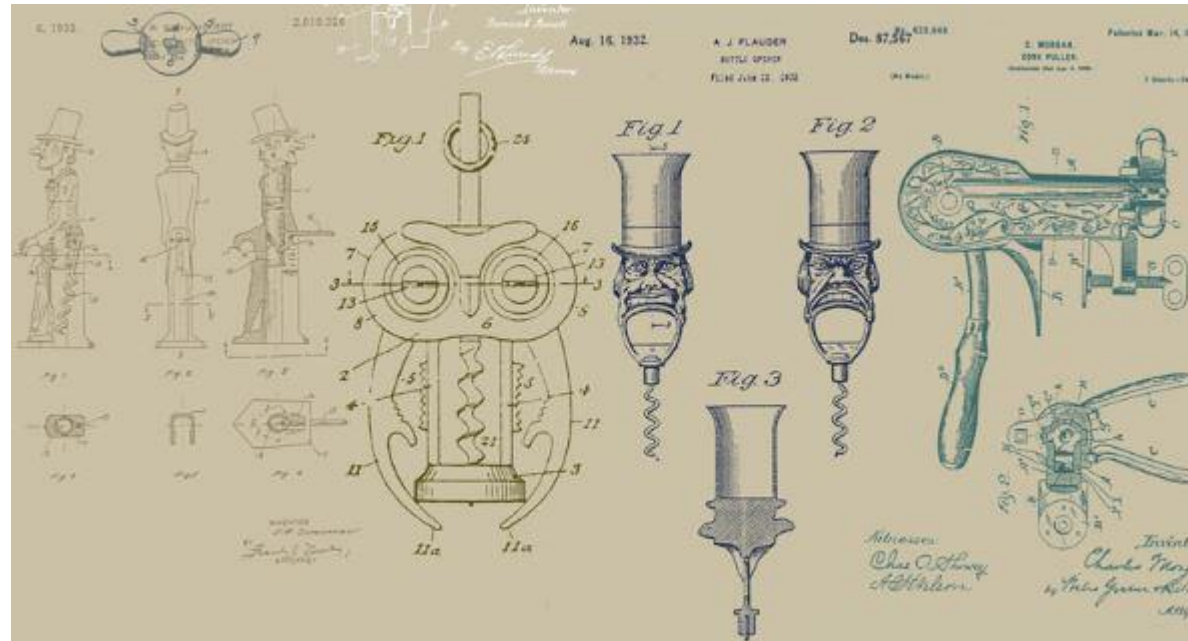

GIRO DELLE LANGHE-ROERO

14-15 GIUGNO 2025

380 Km ca

GOVONE CASTELLO DEI SAVOIA

GIRO DELLE LANGHE-ROERO

14-15 GIUGNO 2025

Costo a persona

200,00 €