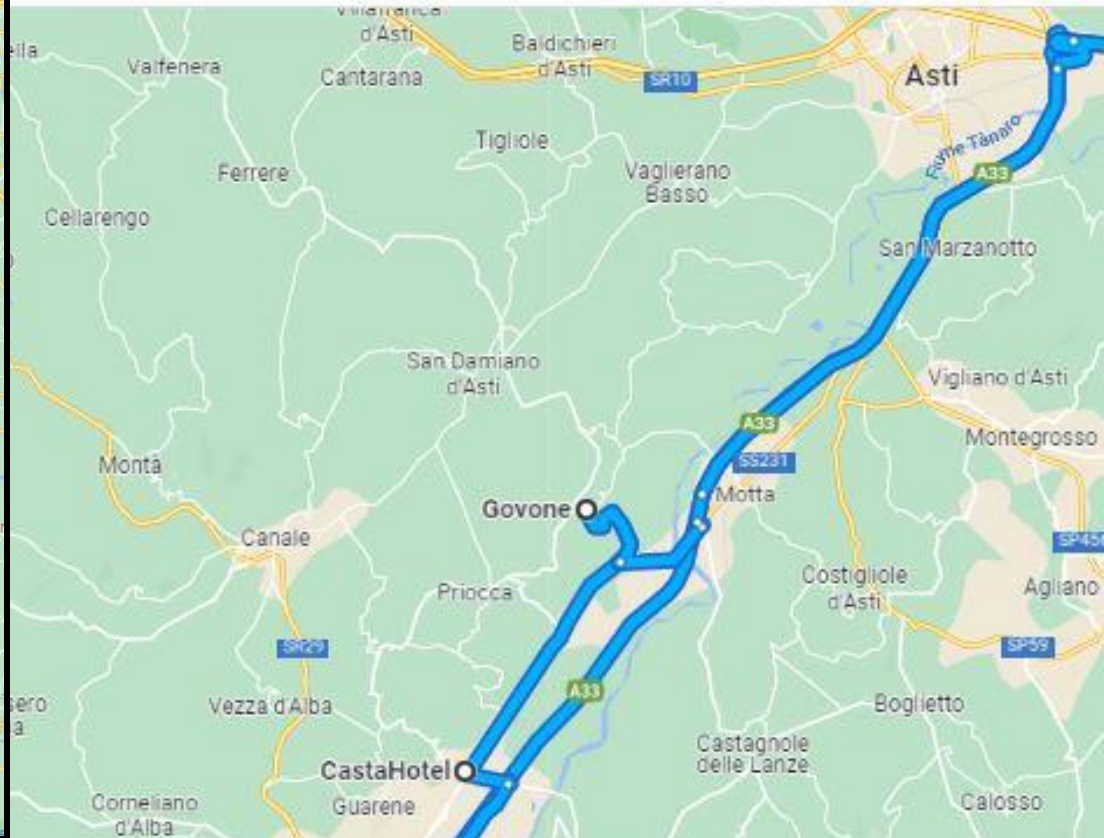

GIRO DELLE LANGHE-ROERO

14-15 GIUGNO 2025

380 Km ca

GIRO DELLE LANGHE-ROERO

14-15 GIUGNO 2025

380 Km ca

GIRO DELLE LANGHE-ROERO

14-15 GIUGNO 2025

380 Km ca

GRINZANE CAVOUR

IL CASTELLO

GIRO DELLE LANGHE-ROERO

14-15 GIUGNO 2025

380 Km ca

BAROLO

MUSEO CAVATAPPI

GIRO DELLE LANGHE-ROERO

14-15 GIUGNO 2025

380 Km ca

GOVONE CASTELLO DEI SAVOIA

GIRO DELLE LANGHE-ROERO

14-15 GIUGNO 2025

Costo a persona

200,00 €