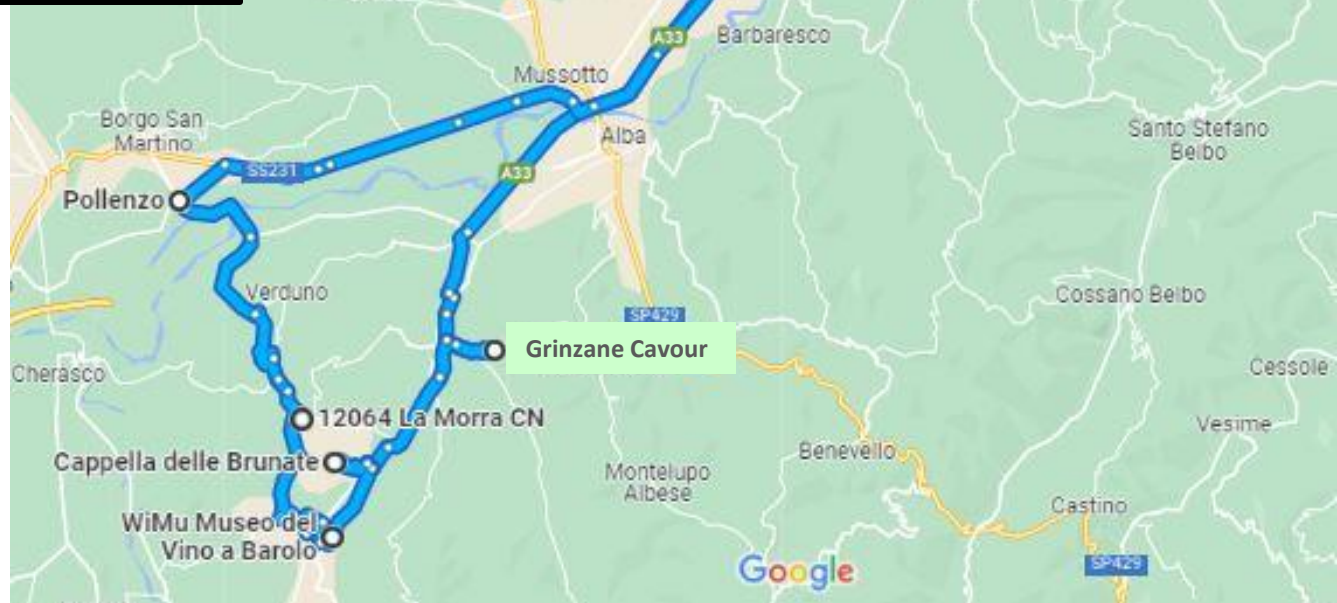

GIRO DELLE LANGHE-ROERO

14-15 GIUGNO 2025

380 Km ca

GIRO DELLE LANGHE-ROERO

14-15 GIUGNO 2025

380 Km ca

GIRO DELLE LANGHE-ROERO

14-15 GIUGNO 2025

380 Km ca

GRINZANE CAVOUR

IL CASTELLO

GIRO DELLE LANGHE-ROERO

14-15 GIUGNO 2025

380 Km ca

BAROLO

MUSEO CAVATAPPI

GIRO DELLE LANGHE-ROERO

14-15 GIUGNO 2025

380 Km ca

GOVONE CASTELLO DEI SAVOIA

GIRO DELLE LANGHE-ROERO

14-15 GIUGNO 2025

Costo a persona

200,00 €